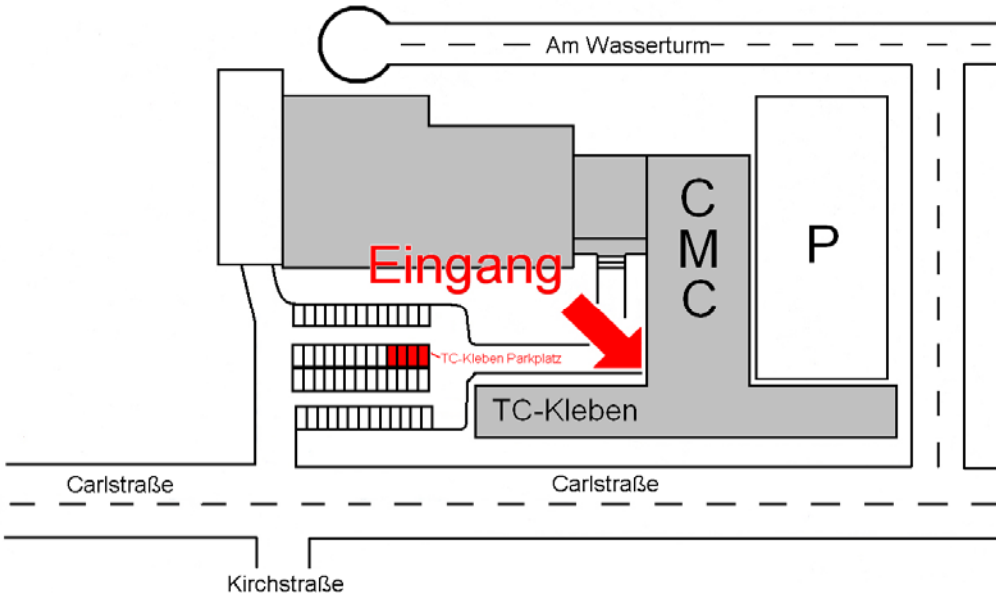

www.tc-kleben.de

Ihr Weg zu uns

TC-Kleben GmbH
 (im Carolus-Magnus-Centrum)
 Carlstr. 50
 52531 Übach-Palenberg
 Tel.: 02451/971200
 Fax: 02451/971210
 Email: post@tc-kleben.de
 Netz: www.tc-kleben.de

TC-Kleben im Gebäude des Carolus Magnus Centrum (CMC)

Klebtechnisches Zentrum des DVS®

Im Verbund der GSI®

Anfahrt aus Richtung Köln:

Autobahn A4

Ausfahrt Eschweiler West/Alsdorf, links Richtung Alsdorf.

Immer geradeaus, über die A44 hinweg, bis zum zweiten Kreisverkehr. Dort rechts, durch den Stadtteil Boscheln durch. Am Ende des Ortes, links Richtung Stadtmitte (McDonalds liegt rechts).

Anfahrt aus Richtung Aachen/Belgien:

Autobahn A 44

Ausfahrt Alsdorf links Richtung Alsdorf, bis zum zweiten Kreisverkehr. Dort rechts, durch den Stadtteil Boscheln durch. Am Ende des Ortes, links Richtung Stadtmitte (McDonalds liegt rechts).

Innerhalb von Übach-Palenberg:

Sie befinden sich jetzt auf der Friedrich-Ebert-Straße. Über zwei Kreisverkehre geradeaus, dem Straßenverlauf (Rechtskurve) folgen.

Nach 300 m auf der rechten Seite befindet sich das CMC, ein großes Backsteingebäude. Parkplätze befinden sich auf dem Parkplatz am Gebäude vorbei rechts.