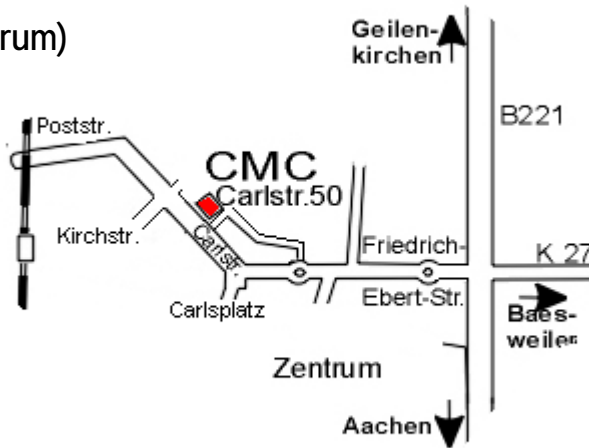

www.tc-kleben.de

Ihr Weg zu uns

TC-Kleben GmbH
(im Carolus-Magnus-Centrum)
Carlstr. 50
52531 Übach-Palenberg
Tel.: 02451/971200
Fax: 02451/971210
Email: post@tc-kleben.de
Netz: www.tc-kleben.de

TC-Kleben im Gebäude des Carolus Magnus Centrum (CMC)

Klebtechnisches Zentrum des DVS®

Im Verbund der GSI®